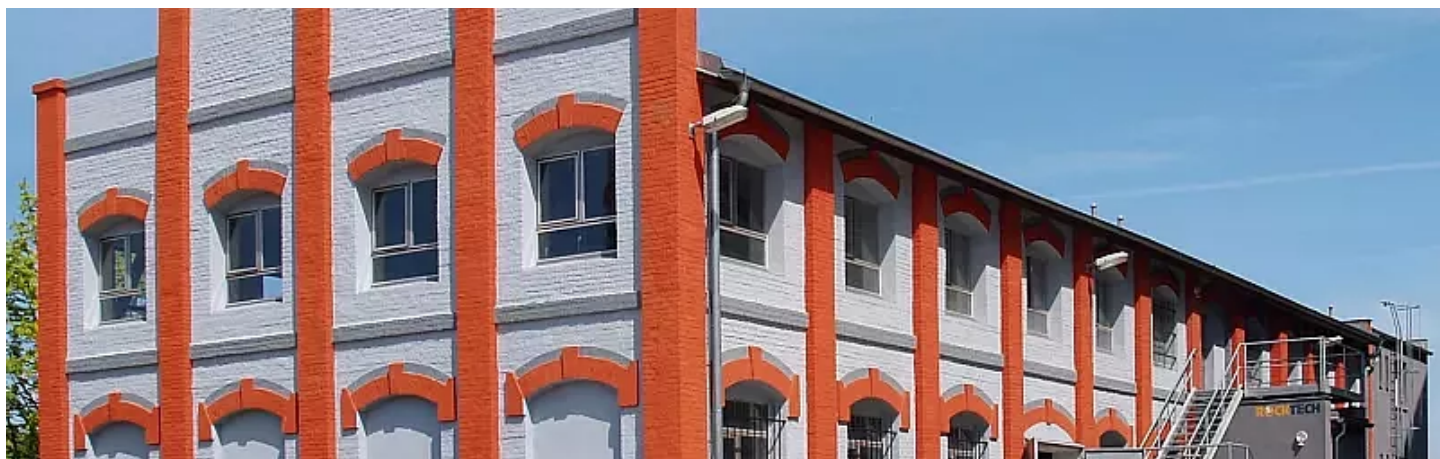

Prodej kanceláře 1029 m2 Tovární, Králův Dvůr

Cena: 28 900 000 Kč

Popis nemovitosti

Technické parametry:

- bývalý objekt železáren
- kompletní rekonstrukce v roce 2007
- umístění v průmyslové oblasti
- plocha pozemku 2050m²
- zastavěná plocha 683m²